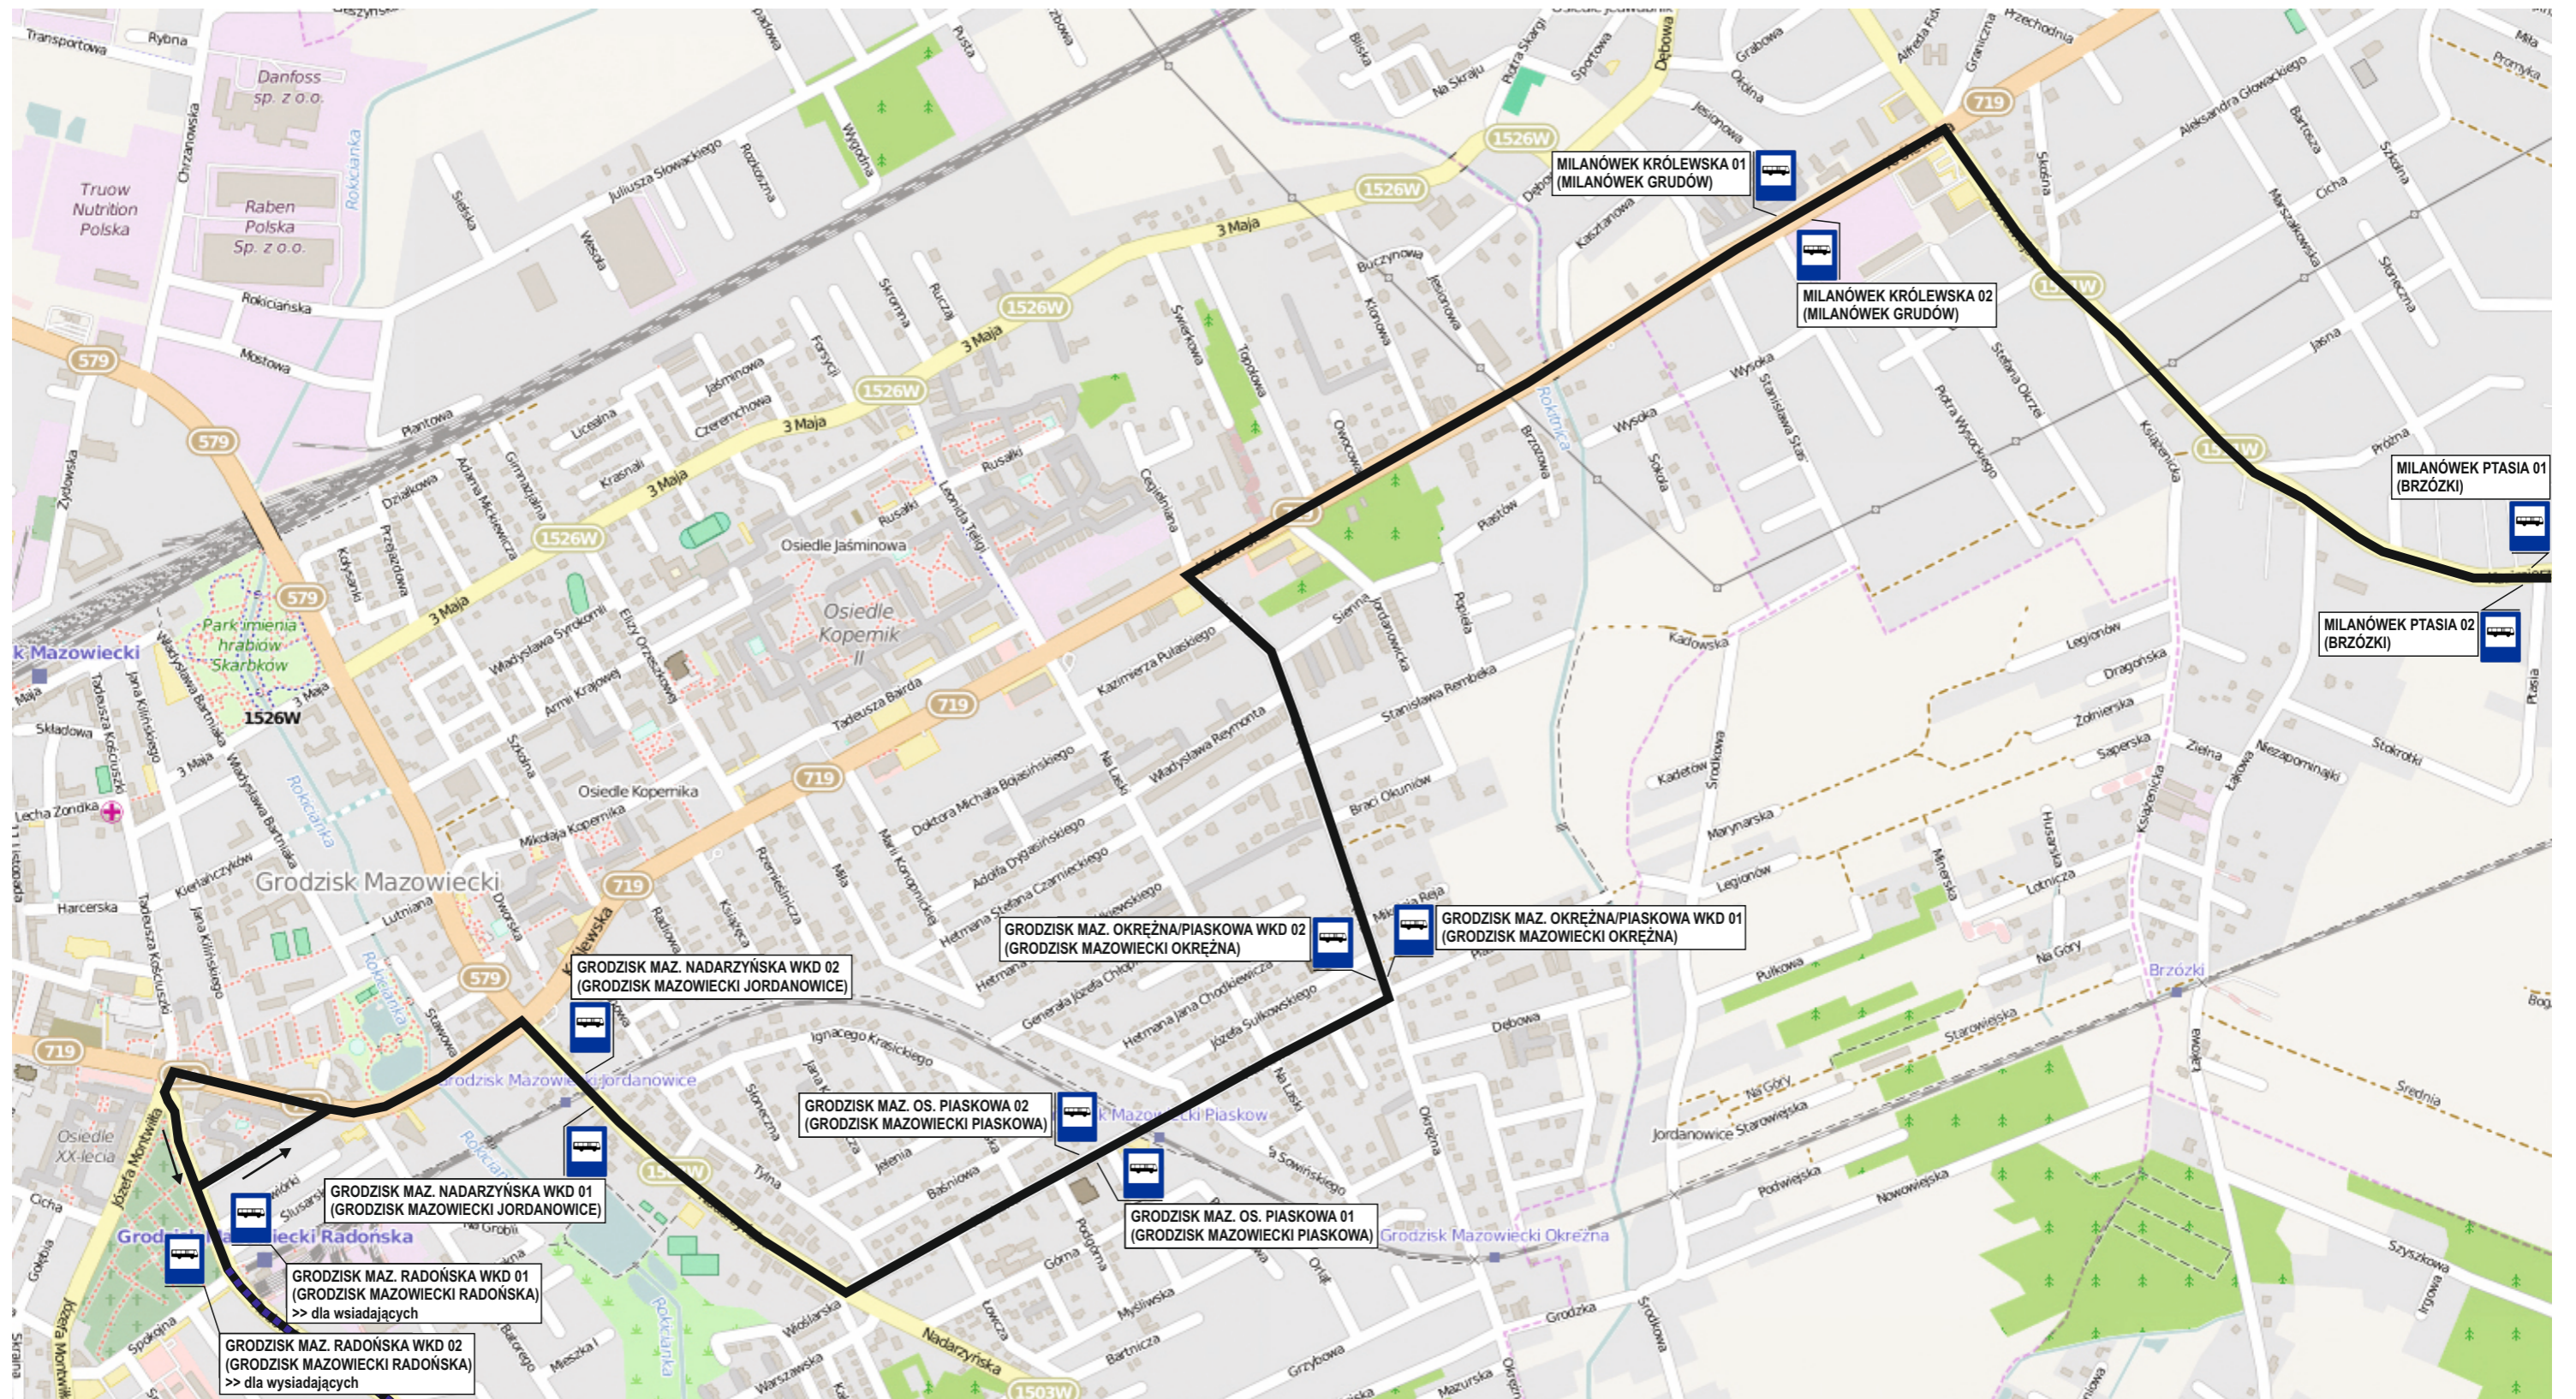

TRASA 3 (ZA1-LINIA 3)

GRODZISK MAZOWIECKI RADOŃSKA - PODKOWA LEŚNA GŁÓWNA

Zastępowane przystanki:

GRODZISK MAZOWIECKI RADOŃSKA
GRODZISK MAZOWIECKI JORDANOWICE
GRODZISK MAZOWIECKI PIASKOWA
GRODZISK MAZOWIECKI OKRĘŻNA
BRZÓZKI
KAZIMIERÓWKA
PODKOWA LEŚNA ZACHODNIA
PODKOWA LEŚNA GŁÓWNA

GRODZISK MAZ.

PODKOWA LEŚNA

Przejazd techniczny:
zawracanie na rondzie ul. Radońska/ul. Emilii Plater