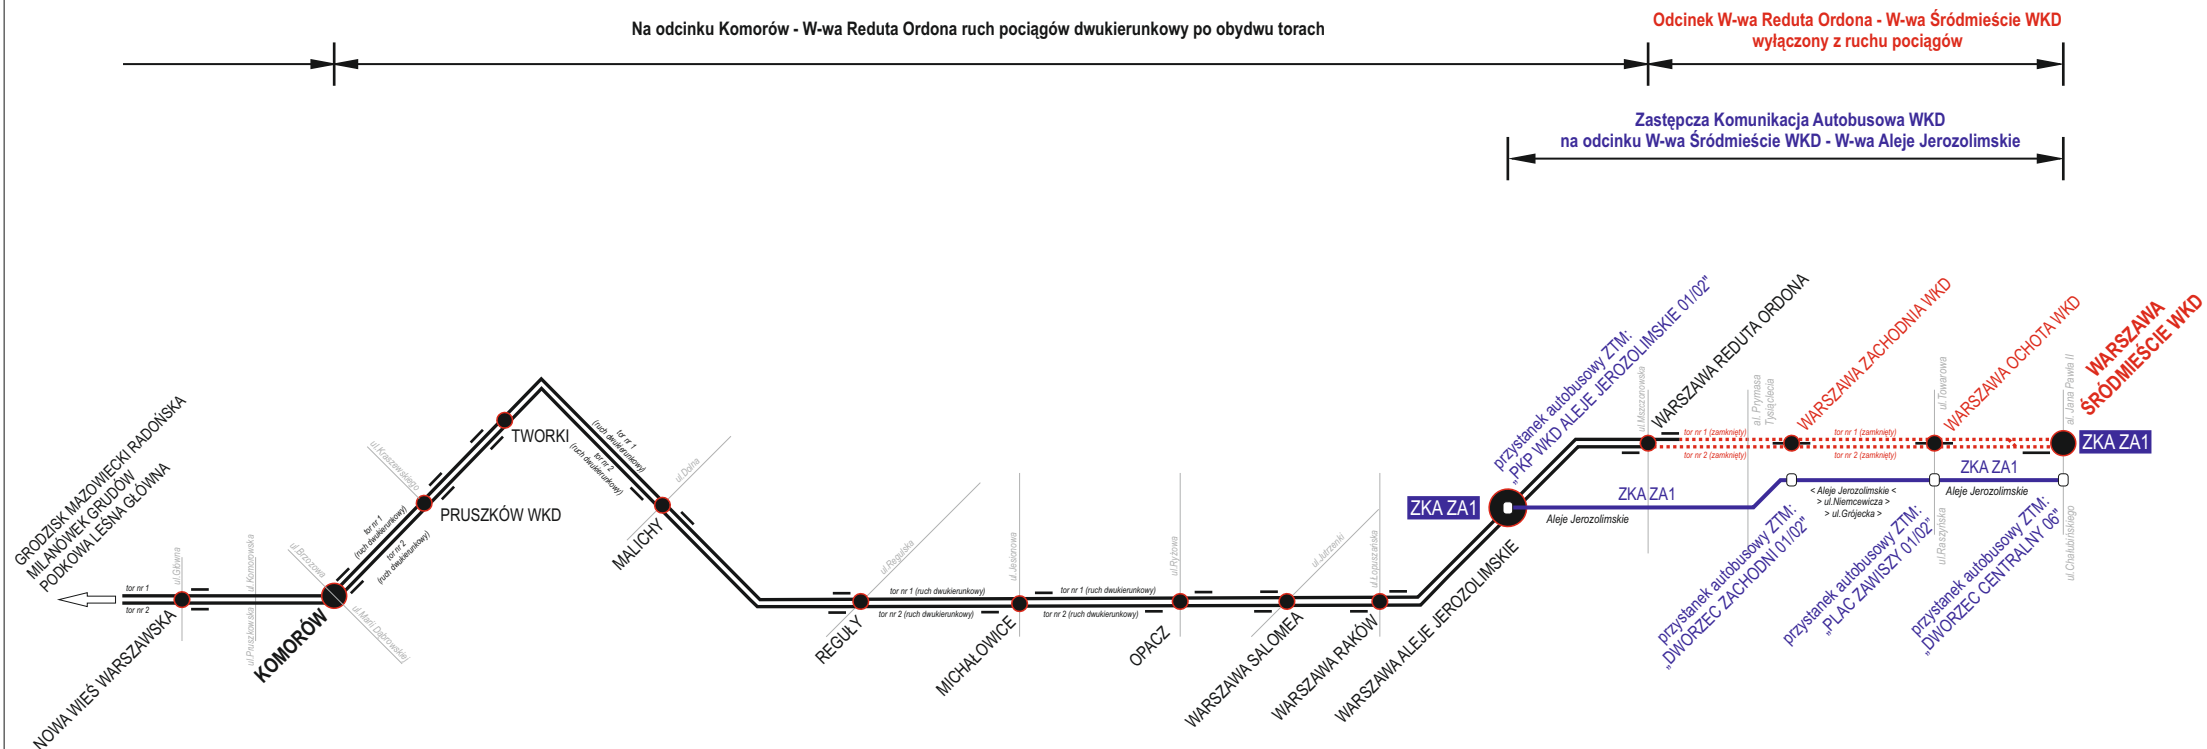

SCHEMAT ORGANIZACJI RUCHU POCIĄGÓW NA LINII WKD W ZWIĄZKU Z WYŁĄCZENIEM DLA RUCHU ODCINKA WARSZAWA ŚRÓDMIEŚCIE WKD - WARSZAWA REDUTA ORDONA W DNIACH 30-31.01.2021, 06-07.02.2021, 20-21.02.2021 (SOBOTA-NIEDZIELA)

LEGENDA:

-  linia WKD, przystanek/stacja wraz z lokalizacją peronów
-  linia WKD, przystanek/stacja wraz z oznaczeniem toru zamkniętego (linia czerwona przerywana) oraz peronu czynnego (pole czarne)
-  linia zastępczej komunikacji autobusowej (ZKA), przystanki linii ZKA
-  linia zastępczej komunikacji autobusowej (ZKA): ZA1 (dalej: ZKA ZA1)

-  WARSZAWA SALOMEA przystanki WKD, przy których odbywa się ruch pociągów WKD
-  WARSZAWA OCHOTA WKD przystanki WKD, przy których nie odbywa się ruchu pociągów dostępne dla podróżnych - możliwość zakupu biletów WKD w automacie biletowym na peronie